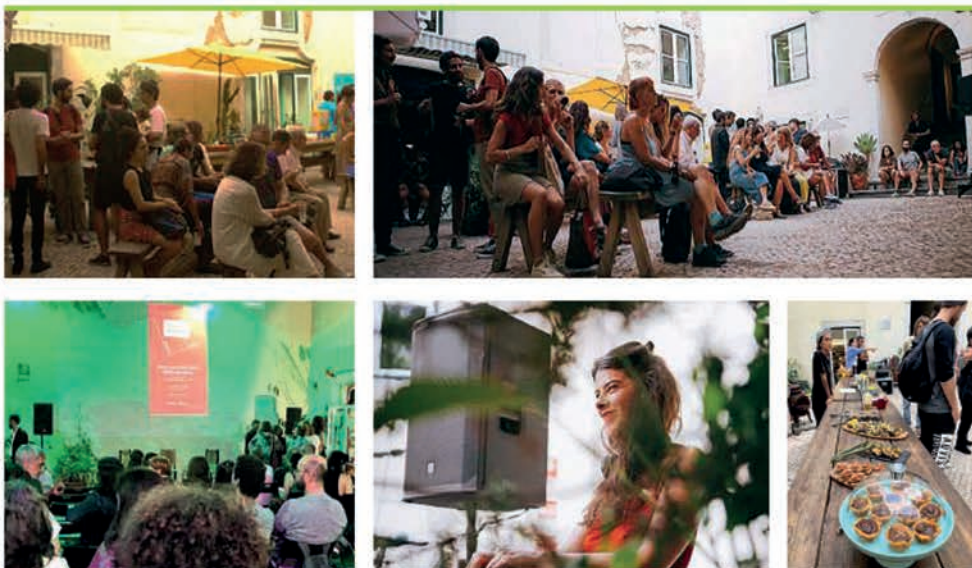

POLO CULTURAL GAIVOTAS | BOAVISTA

里斯本为文化服务的文化设施

POLO CULTURAL GAIVOTAS BOAVISTA 是一个重要的国际艺术创作中心。它属于里斯本市议会,并位于塔霍河旁。

POLO总部致力于支持里斯本的艺术和文化,并接待葡萄牙和国际的专业和新兴艺术家。

POLO CULTURAL
GAIVOTAS BOAVISTA
LOJA LISBOA CULTURA

里斯本为文化服务的文化设施

剧院室

舞蹈室

多功能厅

剧院室

训练室

剧院是POLO CULTURAL GAIVOTAS BOAVISTA最具标志性的空间之一，也有着几面展示视觉艺术家Vhils的作品。

舞蹈室享有着这一艺术领域的优越条件，并具备着一面完整的镜面墙。多功能厅不仅是排练艺术融合的空间，同时还是个用于剧本设计和工作会议的地方。音乐室配备着特殊的隔音条件。培训室供着艺术家个人或艺术家团体使用于工作室、铸件、电子学习，等等。

办公室

POLO CULTURAL GAIVOTAS BOAVISTA在二楼有5间办公室，供新兴文化团队使用。

附加设备

所有设施包括：储物柜、浴室、个人厕所（带淋浴），包括无障碍设施，甚至还有一个食品储藏室（配备了必要的物品）。

庭院与文化节目

POLO的庭院是里斯本最具魅力的庭院之一。这是一个欢乐和美食的空间，也是POLO文化节目（电影、剧院、音乐、舞蹈、文学）的展览空间。

文化节目

POLO GAIVOTAS CULTURAL BOAVISTA每年夏季都有一个季节性的文化节目。

里斯本的艺术住宅

POLO CULTURAL GAIVOTAS BOAVISTA 在里斯本有一套葡萄牙艺术家和外国艺术家的临时住所。它们正处于搭建阶段, 包括在塔霍河旁的Boavista的几套公寓和在Monsanto 森林公园的几套房子。

LOJA LISBOA CULTURA

信息、支持和培训

信息和专业支持

LOJA LISBOA CULTURA距离POLO 100米, 是艺术和文化的直接支持部门, 处理着文化部门专业人员和组织活动有关的问题 (即税收、社会保障、版权和相关权利、文化领域专业人员的地位、国际流动性、支持和融资)。