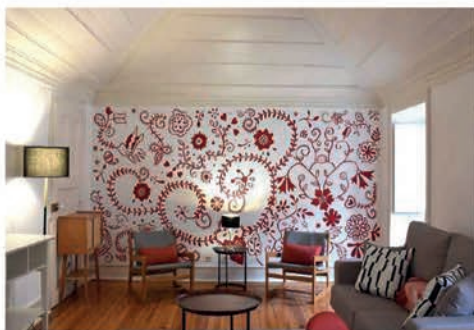

里斯本的艺术住宅

POLO CULTURAL GAIVOTAS BOAVISTA 在里斯本有一套葡萄牙艺术家和外国艺术家的临时住所。它们正处于搭建阶段, 包括在塔霍河旁的Boavista的几套公寓和在Monsanto 森林公园的几套房子。